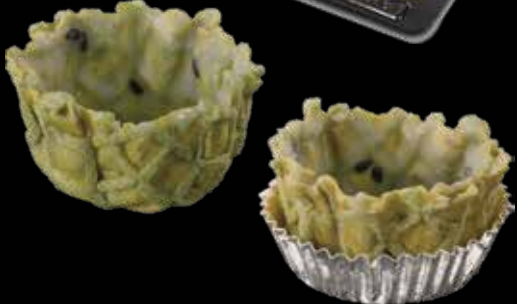

Chocolate Mini Basket

3g/0.11oz./pc.
42pcs/tray , 7trays/box
H: 20mm , 0.79in
Ø: 36mm , 1.42in

Strawberry Mini Basket

3g/0.11oz./pc.
42pcs/tray , 7trays/box
H: 20mm , 0.79in
Ø: 36mm , 1.42in

Savory

Hand Crafted Mini Baskets

Curry Mini Basket

3g/0.11oz./pc.
42pcs/tray , 7trays/box
H: 20mm , 0.79in
Ø: 36mm , 1.42in

Tomato Mini Basket

3g/0.11oz./pc.
42pcs/tray , 7trays/box
H: 20mm , 0.79in
Ø: 36mm , 1.42in

Basil Mini Basket

3g/0.11oz./pc.
42pcs/tray , 7trays/box
H: 20mm , 0.79in
Ø: 36mm , 1.42in

Display Concept

Baskets

H: 11cm
L: 44cm
W: 7,5cm
7 Holes

H: 7,5cm
L: 33cm
15 Holes

H: 10,5cm
W: 33cm
L: 7cm
5 Holes

H: 10,5cm
L: 22,5cm
W: 5cm
3 Holes

H: 19cm
L: 25cm
W: 25cm
12 Holes

Mini Baskets